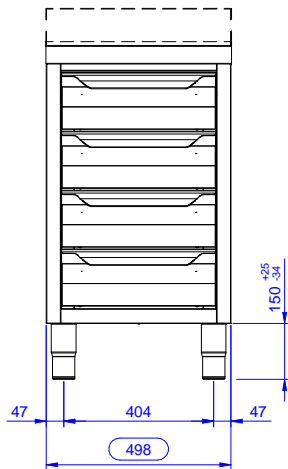

Fronte

Alto

Informazioni chiave

Larghezza armadio:		
133179 (RAU5004DW)	0 mm	
Profondità armadio:	0 mm	
Altezza armadietto:	0 mm	
Dimensioni esterne, larghezza:	500 mm	
Dimensioni esterne, profondità:	700 mm	
Dimensioni esterne, altezza:	883 mm	
Numero e tipologia di porte:	Scorrevole	
Spessore piano di lavoro:	0 mm	
Peso netto:	41 kg