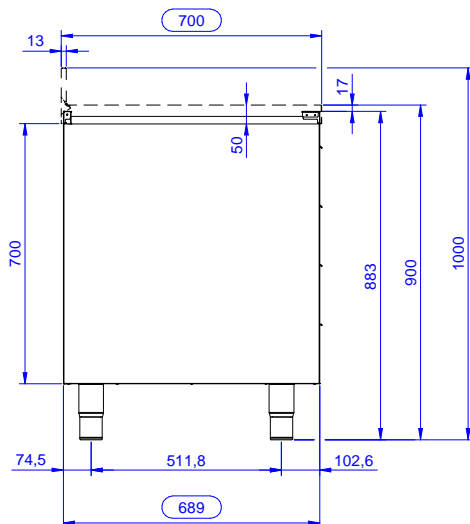

Fronte

Lato

Alto

Informazioni chiave

Larghezza armadio:		
133179 (RAU5004DW)	0 mm	
Profondità armadio:	0 mm	
Altezza armadietto:	0 mm	
Dimensioni esterne, larghezza:	500 mm	
Dimensioni esterne, profondità:	700 mm	
Dimensioni esterne, altezza:	883 mm	
Numero e tipologia di porte:	Scorrevole	
Spessore piano di lavoro:	0 mm	
Peso netto:	41 kg