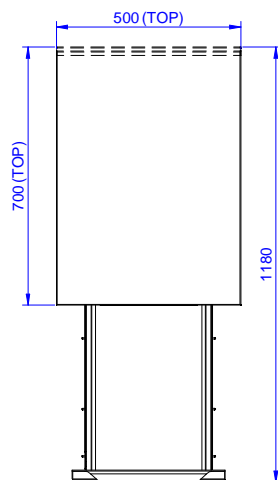

### Costruzione

- Pannelli laterali e suola rinforzata in acciaio inox AISI 304.
- Piedini in acciaio inox AISI 304 di 200 mm di altezza e 54 mm di diametro, regolabili: -50/+30 mm.
- Struttura completamente in acciaio inox con telaio saldato per conferire massima stabilità al tavolo.
- Senza top

### Accessori opzionali

- Zoccolatura frontale da 1000 mm (da ordinare come speciale per soluzione con piano unico) PNC 133205
- Zoccolatura laterale (dx o sx, da ordinare con il piano unico) PNC 133206

#### Informazioni chiave

Larghezza armadio:		
133179 (RAU5004DW)	0 mm	
Profondità armadio:	0 mm	
Altezza armadietto:	0 mm	
Dimensioni esterne, larghezza:	500 mm	
Dimensioni esterne, profondità:	700 mm	
Dimensioni esterne, altezza:	883 mm	
Numero e tipologia di porte:	Scorrevole	
Spessore piano di lavoro:	0 mm	
Peso netto:	41 kg	